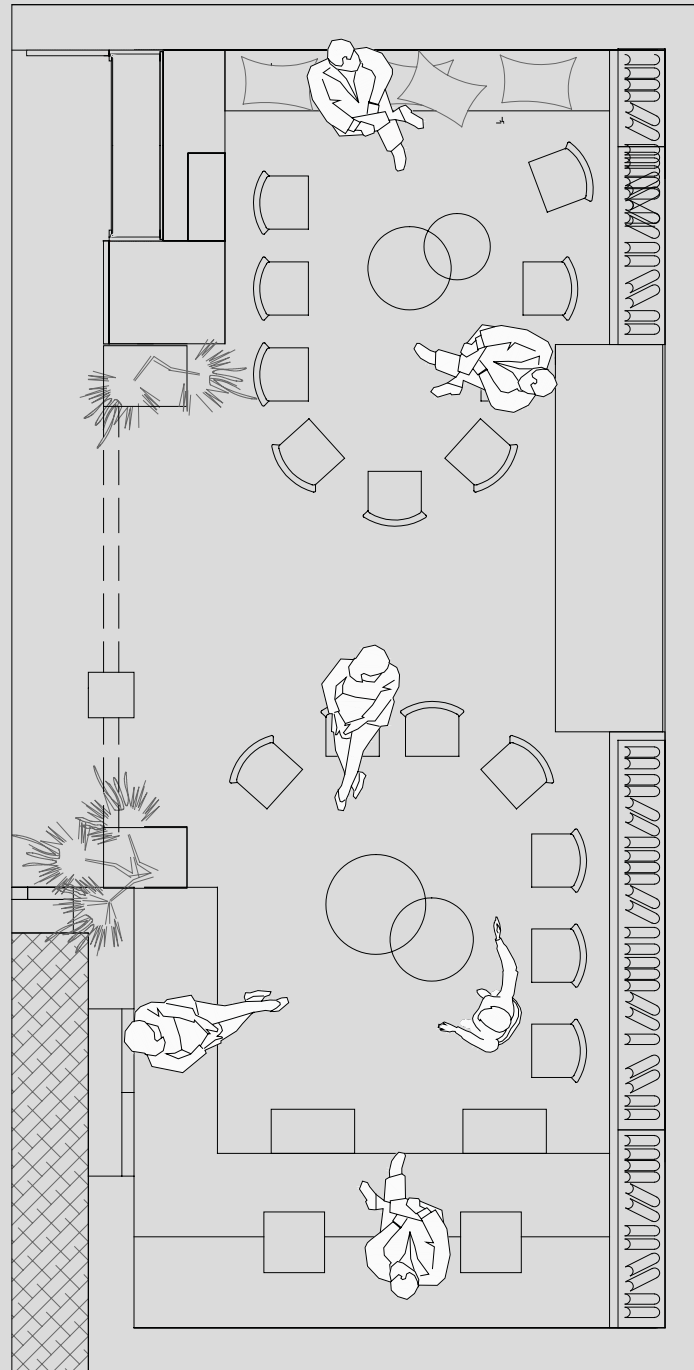

SLEEP`N

BIBLIOTECA

ESPACIO PARA

EVEN TOS

- TALLERES PARTICIPATIVOS
CAPACIDAD PARA 20 PERSONAS

SLEEP'N

ROOFTOP

ESPACIO PARA

EVEN TOS

- CONFERENCIAS /
CONGRESO + ZONA
BAR
CAPACIDAD HASTA 40
PERSONAS

SLEEP`N

ROOFTOP

ESPACIO PARA
**EVEN
TOS**

- RUEDA DE PRENSA
+ ESCENARIO*
CAPACIDAD HASTA 40
PERSONAS

SLEEP'N

*sujeto a
**DISPONI
BILIDAD**