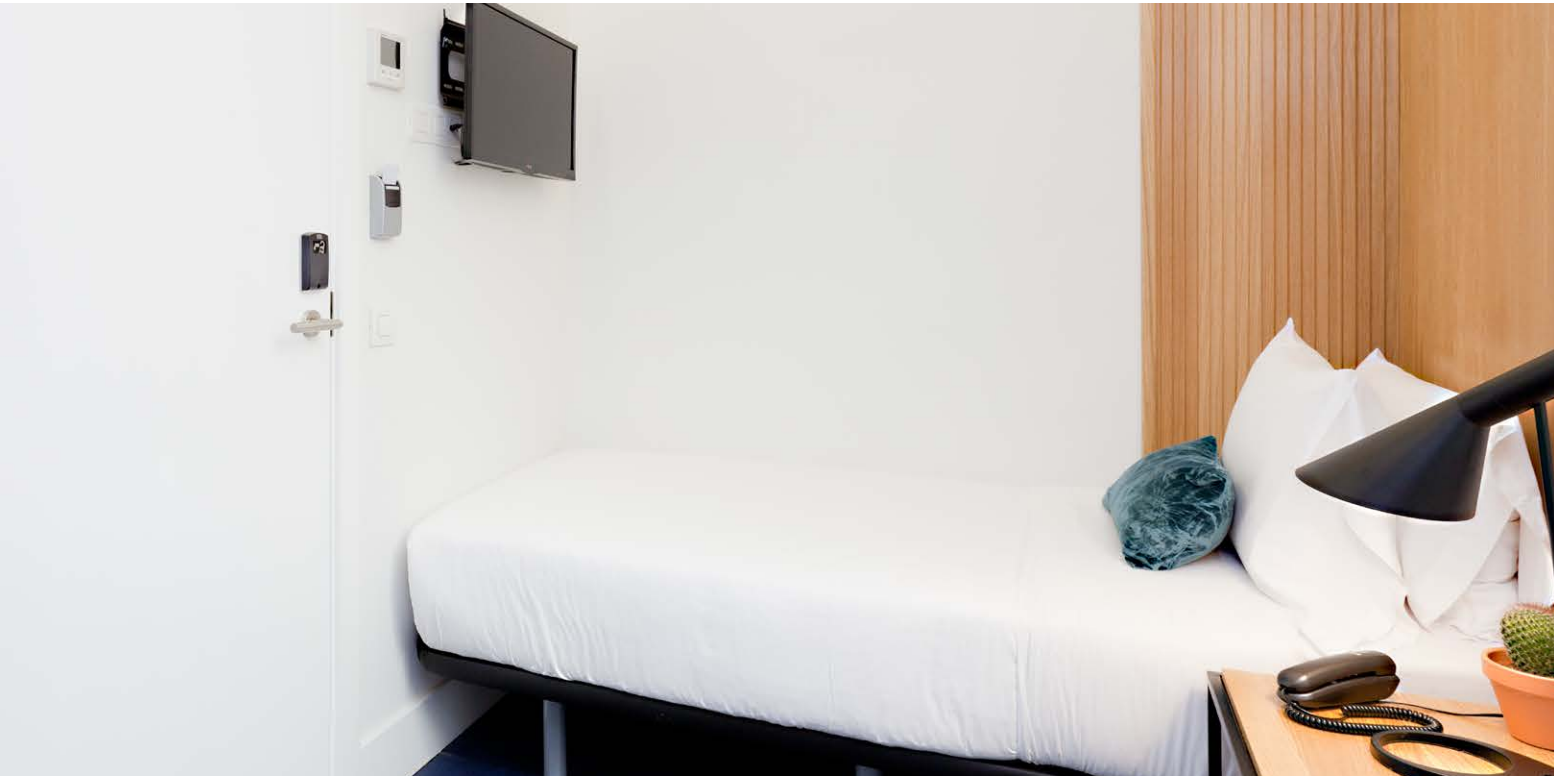

...

SLEEPN

LAS HABITA CIONES

HABITACIONES **INDIVI DUALES**

Idóneas para quienes viajan solos y buscan un espacio reducido pero acogedor con todo lo necesario.

Disponen de una cama individual de 90' viscolástica muy cómoda.

SLEEP`N

desde
8 m²

HABITACIONES

DO BLES

Ideales para todos aquellos que viajen en pareja, con amigos o solos.

Equipadas con una cama de matrimonio o bien dos camas individuales.

(sujeto a disponibilidad)

SLEEP`N

desde
10 m²

HABITACIONES

DO BLES

CON BALCÓN

Las habitaciones con balcón gozan de unas inmejorables vistas. Son perfectas para todo tipo de viajeros.

Equipadas con una cama de matrimonio de 160' o bien dos camas individuales de 90'.
(sujeto a disponibilidad).

SLEEP'N

desde
14 m²

EQUIPAMIENTO EN TODAS LAS HABITACIONES

Baño privado con ducha efecto lluvia y de alta presión

Televisión con más de 70 canales

AC y Calefacción individual

WiFi de fibra óptica gratuito

Secador de pelo profesional