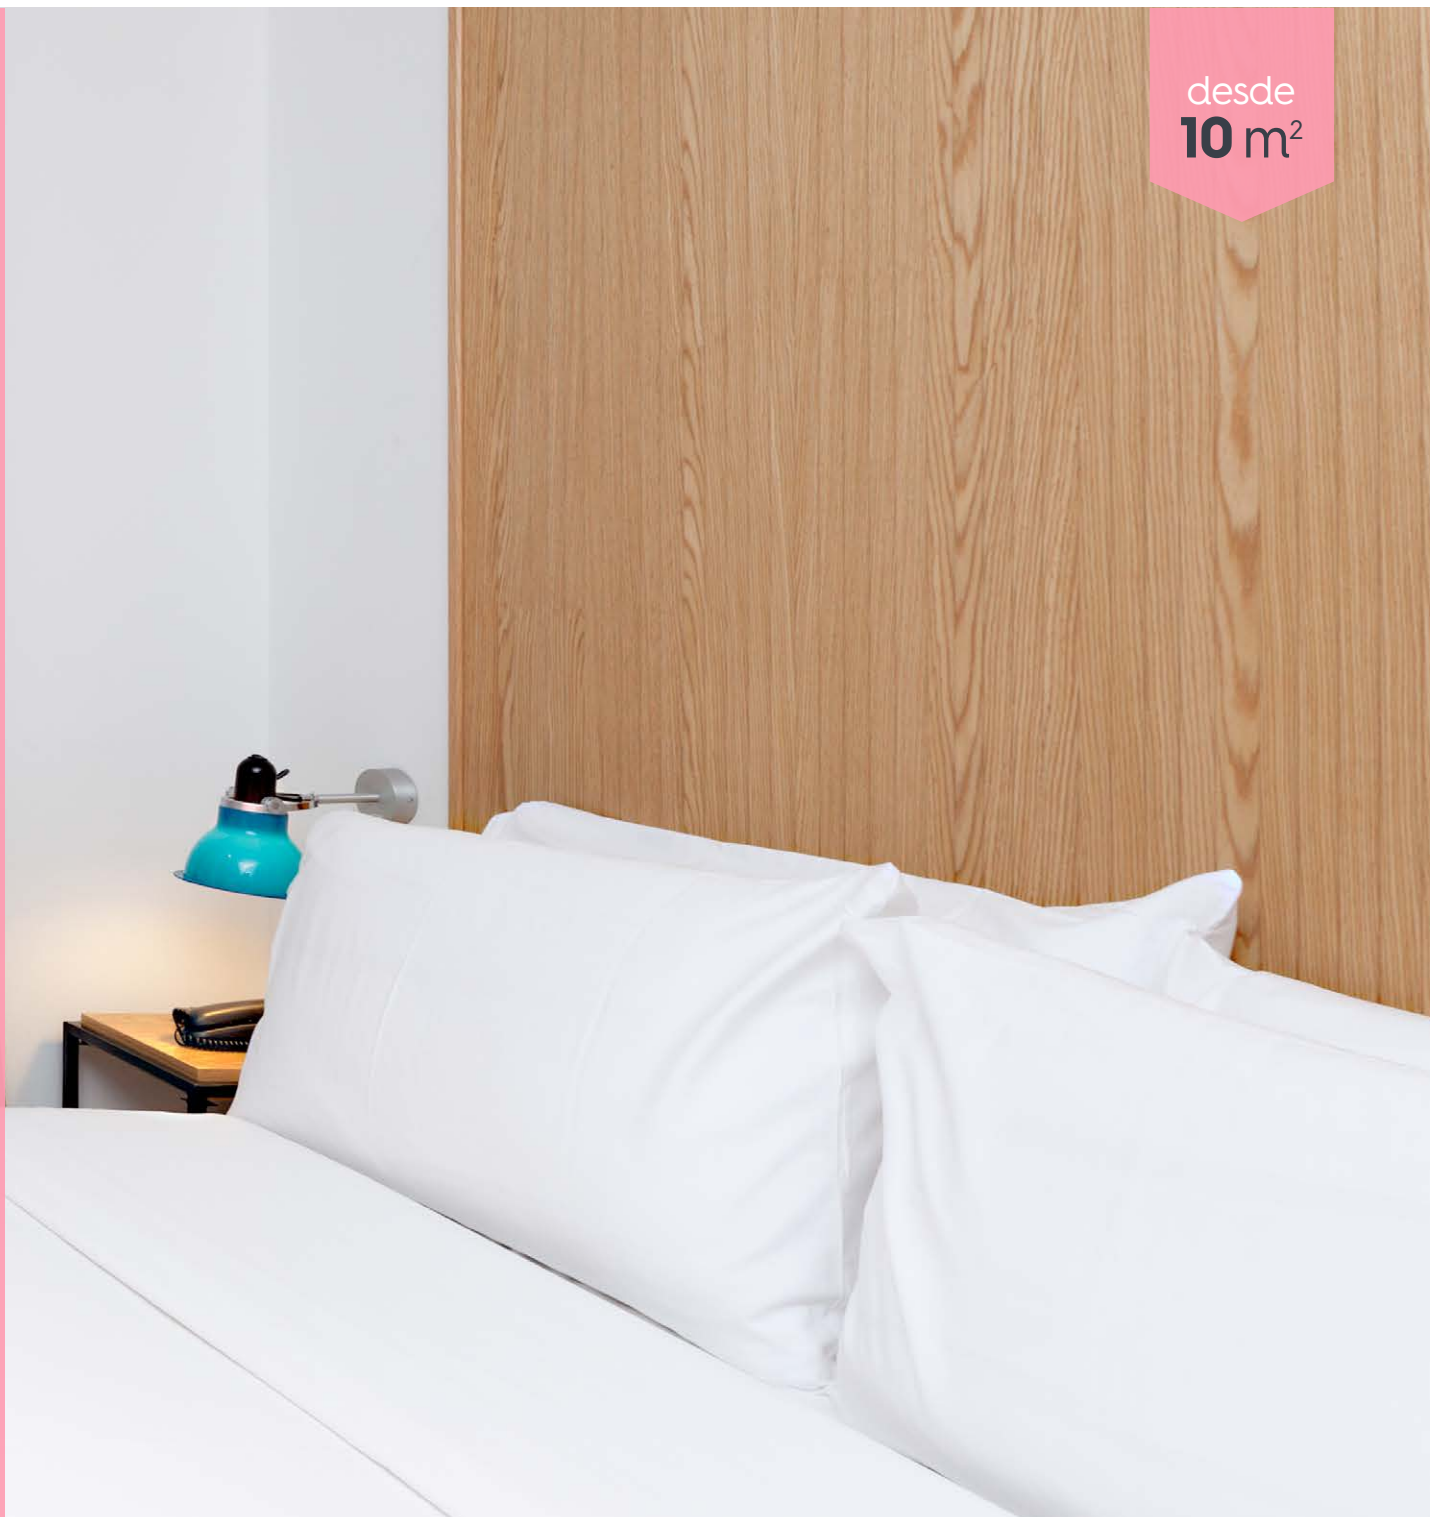

...

SLEEPN

LAS HABITA CIONES

HABITACIONES **INDIVI DUALES**

Idóneas para quienes viajan solos y buscan un espacio reducido pero acogedor con todo lo necesario.

Disponen de una cama individual de 90' viscolástica muy cómoda.

SLEEP`N

desde
8 m²

HABITACIONES

DO BLES

Ideales para todos aquellos que viajen en pareja, con amigos o solos.

Equipadas con una cama de matrimonio o bien dos camas individuales.

(sujeto a disponibilidad)

SLEEP`N

desde
10 m²

HABITACIONES

DO BLES

CON BALCÓN

Las habitaciones con balcón gozan de unas inmejorables vistas. Son perfectas para todo tipo de viajeros.

Equipadas con una cama de matrimonio de 160' o bien dos camas individuales de 90'.
(sujeto a disponibilidad).

SLEEP'N

desde
14 m²

EQUIPAMIENTO EN TODAS LAS HABITACIONES

Baño privado con ducha efecto lluvia y de alta presión

Televisión con más de 70 canales

AC y Calefacción individual

WiFi de fibra óptica gratuito

Secador de pelo profesional