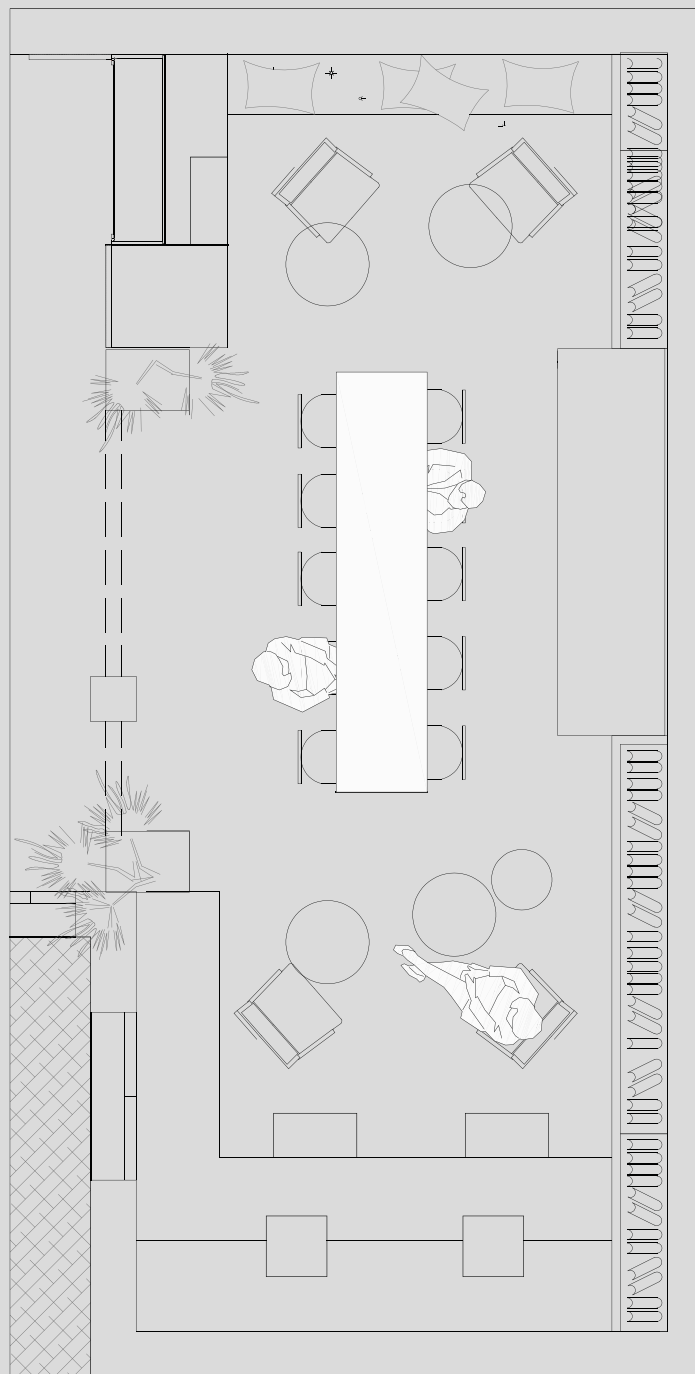

BIBLIOTECA

ESPACIO PARA

EVEN TOS

- PONENCIA / RUEDA DE PRESA
CAPACIDAD PARA 20 PERSONAS

SLEEP'N

BIBLIOTECA

ESPACIO PARA
**EVEN
TOS**

- **CONSEJO**
CAPACIDAD PARA 12
PERSONAS

SLEEP`N

BIBLIOTECA

ESPACIO PARA

EVEN TOS

- TALLERES PARTICIPATIVOS
CAPACIDAD PARA 20 PERSONAS

SLEEP'N

ROOFTOP

ESPACIO PARA