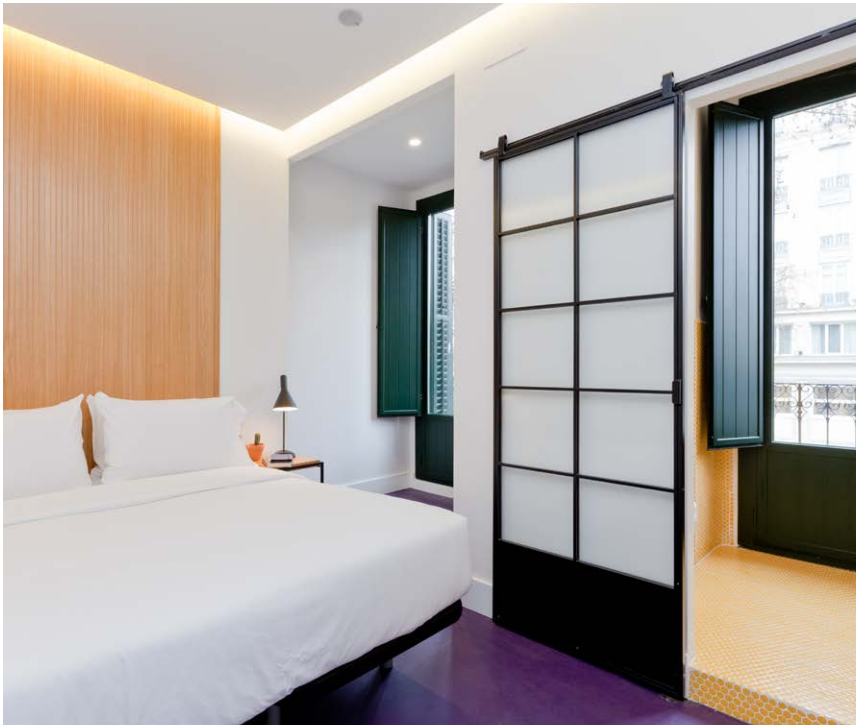

...

SLEEPN

LAS HABITA CIONES

HABITACIONES **INDIVI DUALES**

Idóneas para quienes viajan solos y buscan un espacio reducido pero acogedor con todo lo necesario.

Disponen de una cama individual de 90' viscolástica muy cómoda.

SLEEP`N

desde
8 m²

HABITACIONES

DO BLES

Ideales para todos aquellos que viajen en pareja, con amigos o solos.

Equipadas con una cama de matrimonio o bien dos camas individuales.

(sujeto a disponibilidad)

SLEEP`N

desde
10 m²

HABITACIONES

DO BLES

CON BALCÓN

Las habitaciones con balcón gozan de unas inmejorables vistas. Son perfectas para todo tipo de viajeros.

Equipadas con una cama de matrimonio de 160' o bien dos camas individuales de 90'.
(sujeto a disponibilidad).

SLEEP'N

desde
14 m²

EQUIPAMIENTO EN TODAS LAS HABITACIONES

Baño privado con ducha efecto lluvia y de alta presión

Televisión con más de 70 canales

AC y Calefacción individual

WiFi de fibra óptica gratuito

Secador de pelo profesional