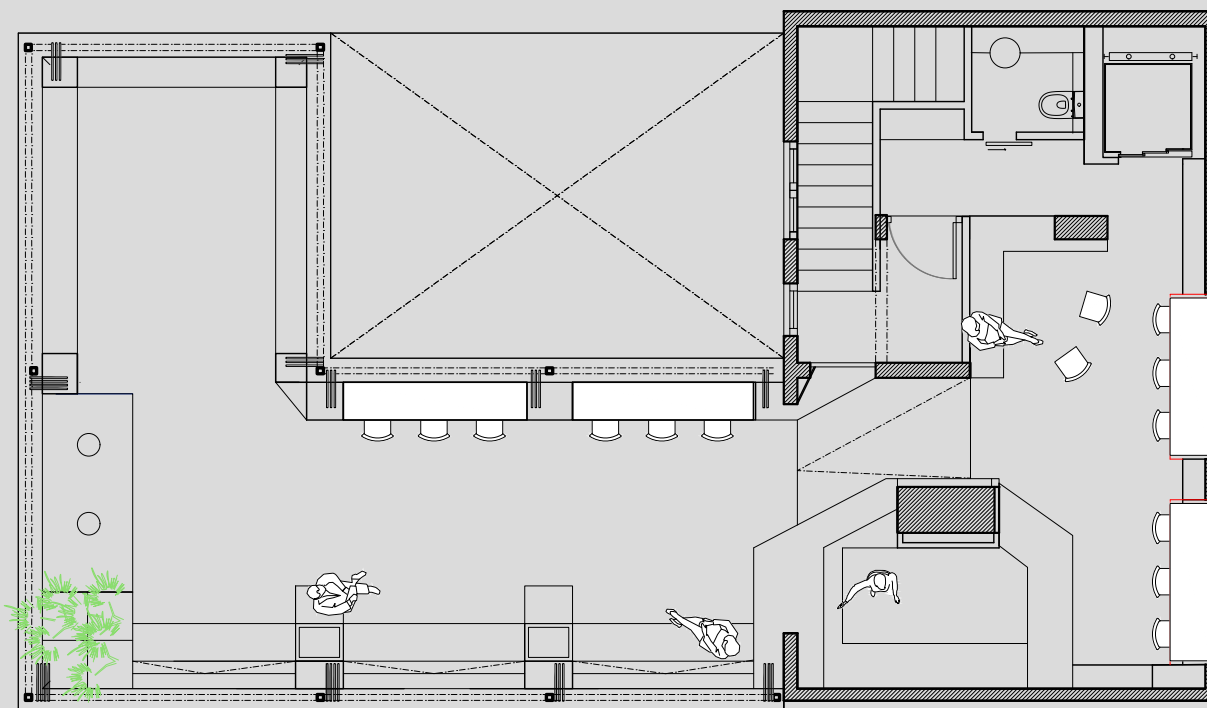

desde
10 m²

HABITACIONES

DO BLES

CON BALCÓN

Las habitaciones con balcón gozan de unas inmejorables vistas. Son perfectas para todo tipo de viajeros.

Equipadas con una cama de matrimonio de 160' o bien dos camas individuales de 90'.
(sujeto a disponibilidad).

SLEEP`N

BIBLIOTECA

ESPACIO PARA

EVEN TOS

- TALLERES PARTICIPATIVOS
CAPACIDAD PARA 20 PERSONAS

SLEEP'N

ROOFTOP

ESPACIO PARA

EVEN TOS

- CONFERENCIAS /
CONGRESO + ZONA
BAR
CAPACIDAD HASTA 40
PERSONAS

SLEEP`N

ROOFTOP

ESPACIO PARA
**EVEN
TOS**

- RUEDA DE PRENSA
+ ESCENARIO*
CAPACIDAD HASTA 40
PERSONAS

SLEEP'N

*sujeto a
**DISPONI
BILIDAD**